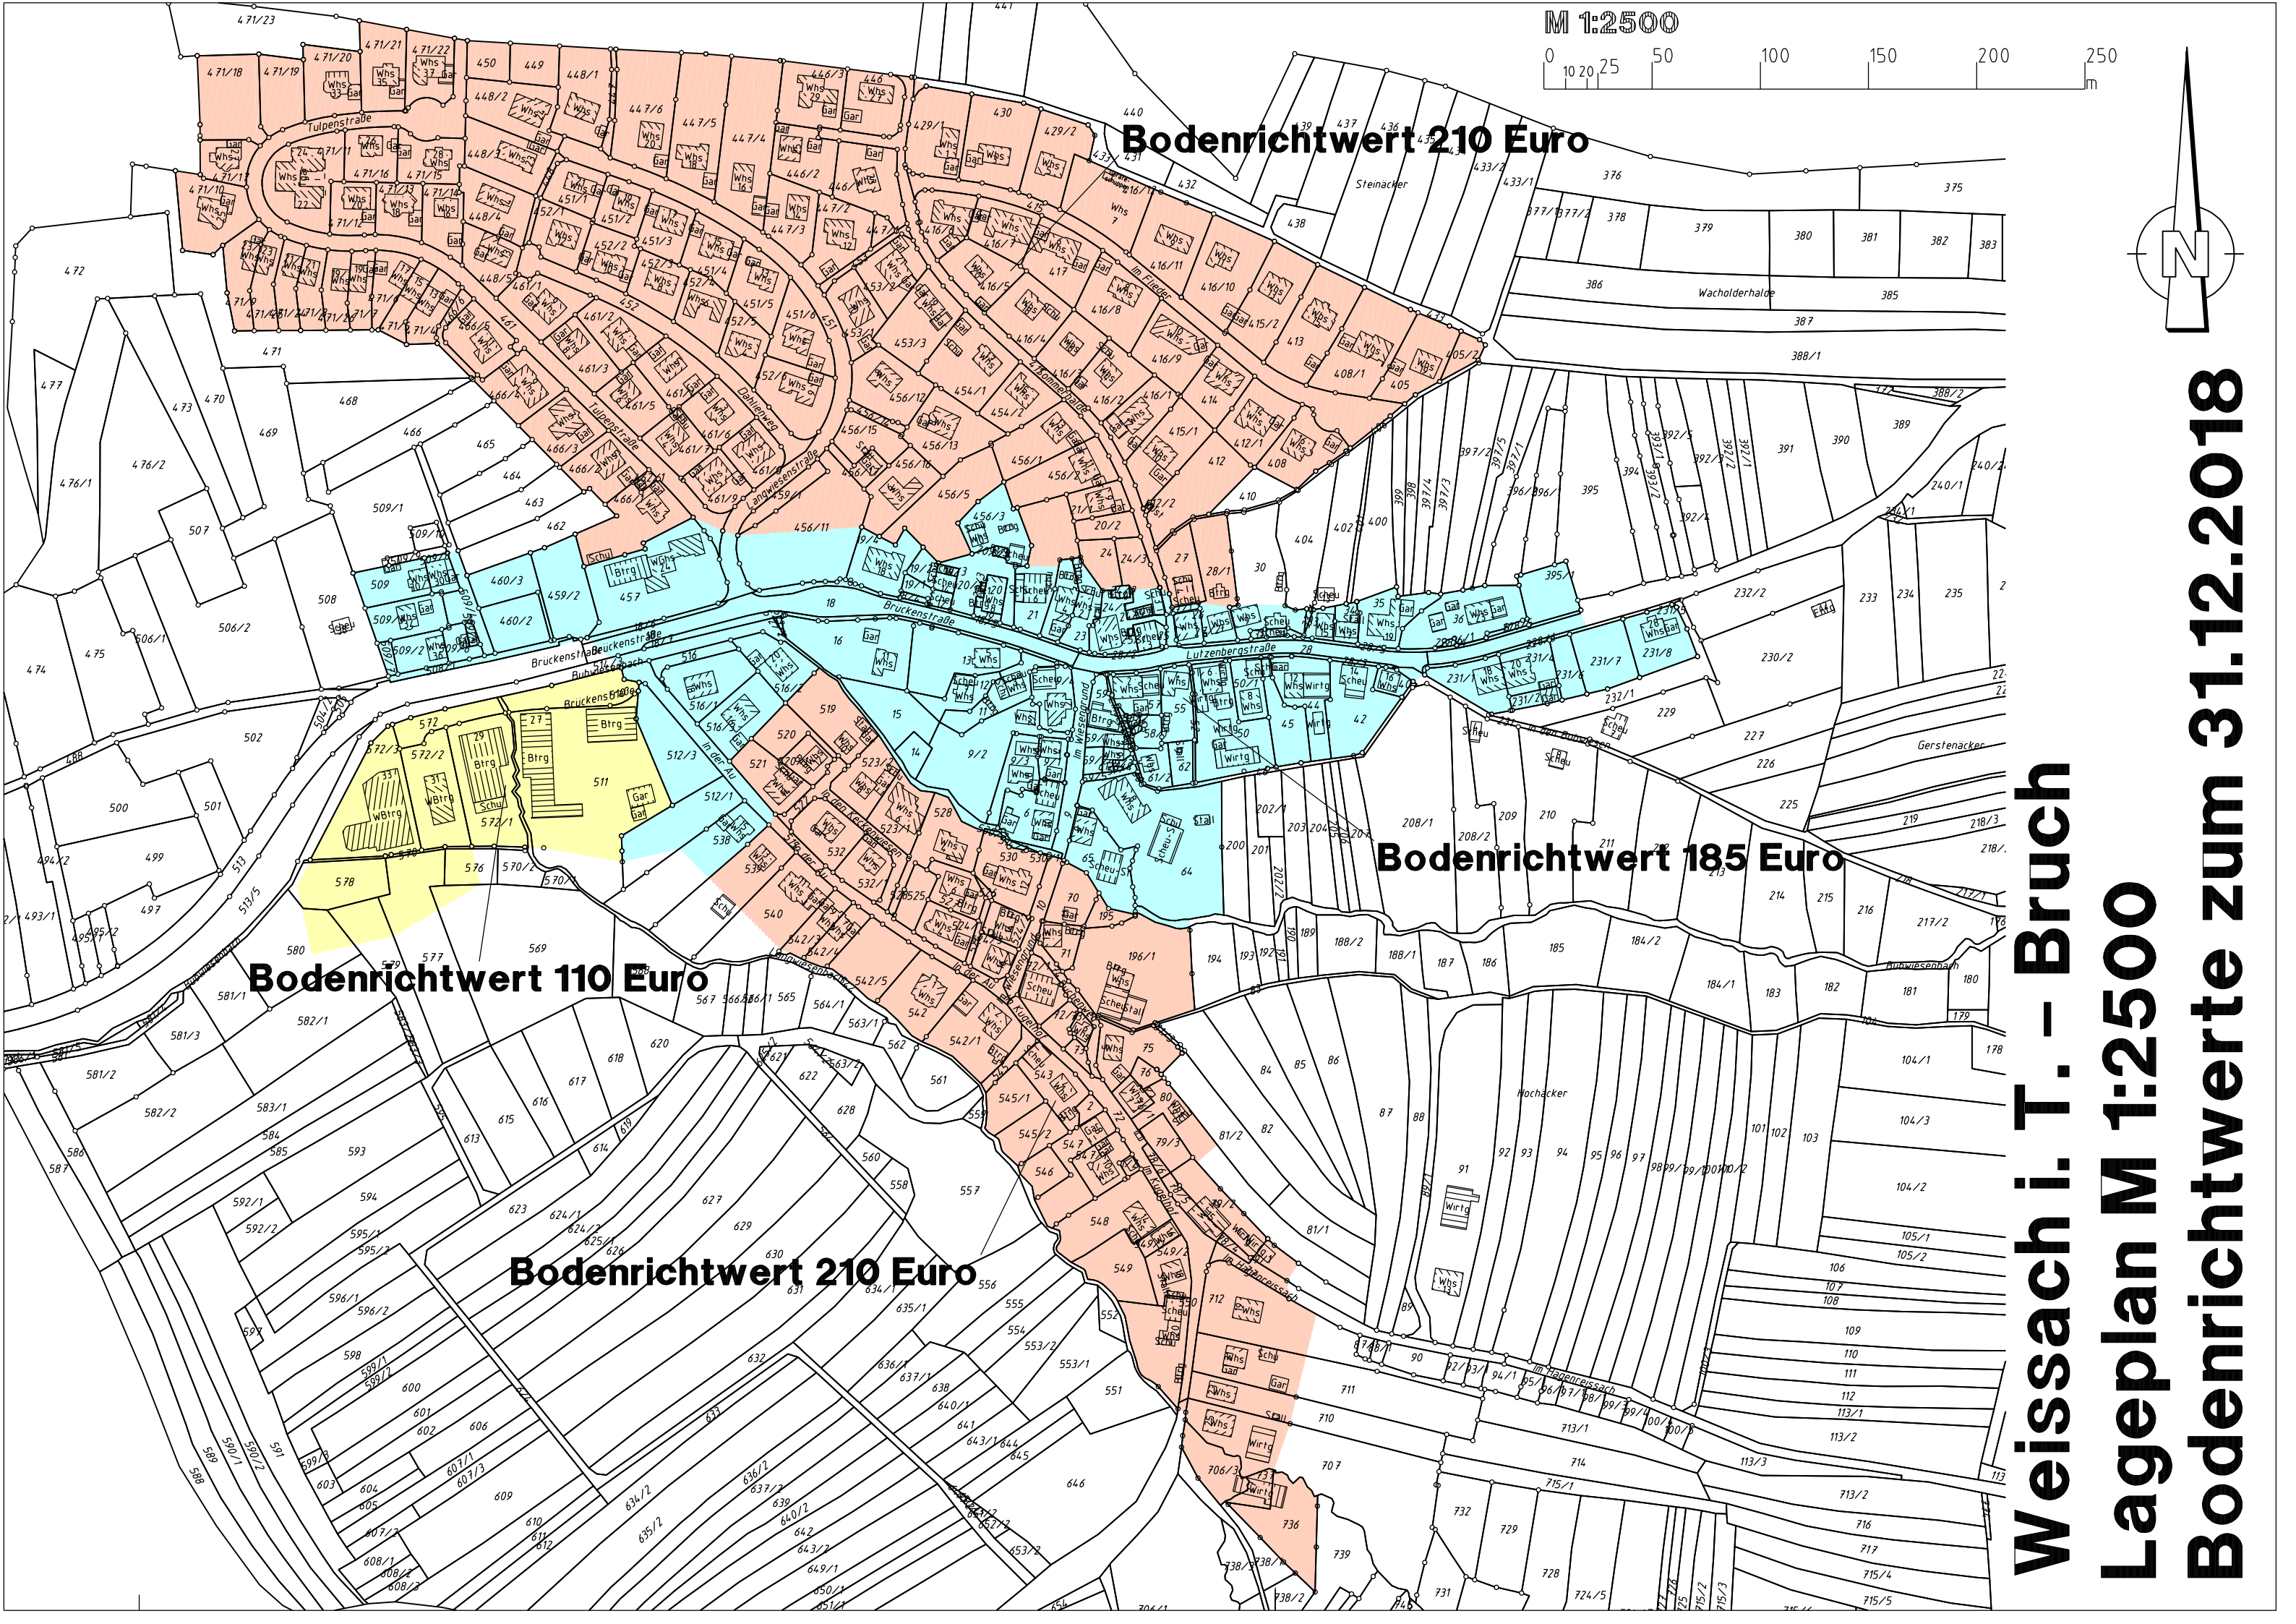

M 1:2500

Bodenrichtwert 210 Euro

Bodenrichtwert 185 Euro

Bodenrichtwert 110 Euro

Bodenrichtwert 210 Euro

Weissach i. T. - Bruch

Lageplan M 1:2500
Bodenrichtwerte zum 31.12.2018