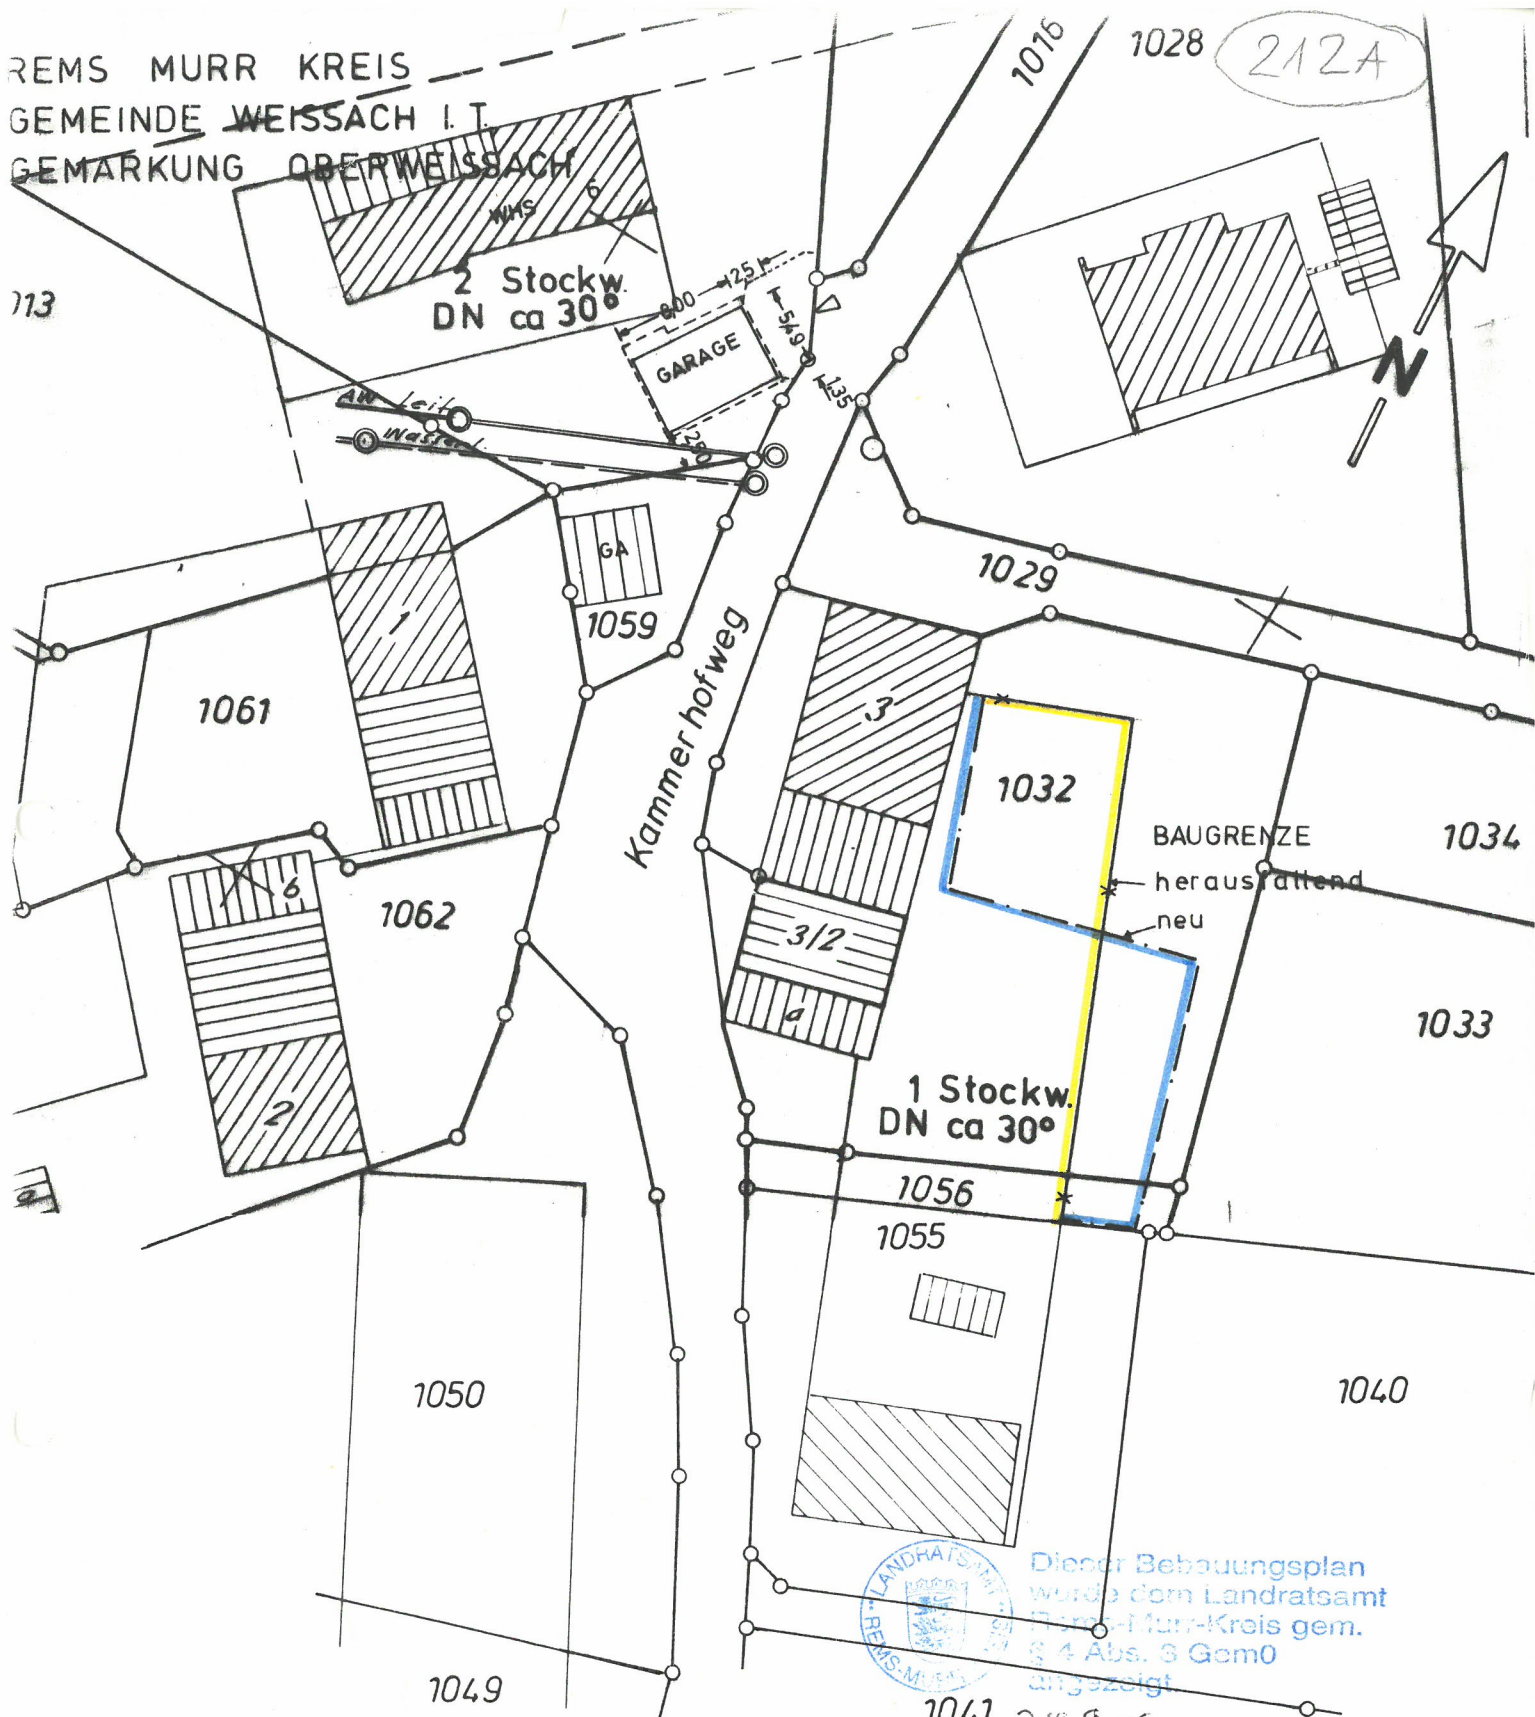

REMS MURR KREIS
GEMEINDE WEISSACH I.T.
GEMARKUNG OBERWEISSACH

212A

713

Dieser Bebauungsplan
wurde dem Landratsamt
Rems-Murr-Kreis gem.
§ 4 Abs. 3 GemO
angezeigt

Datum 1041 7.9.09

Unterschrift *Ruppert*
Ruppert

1:500