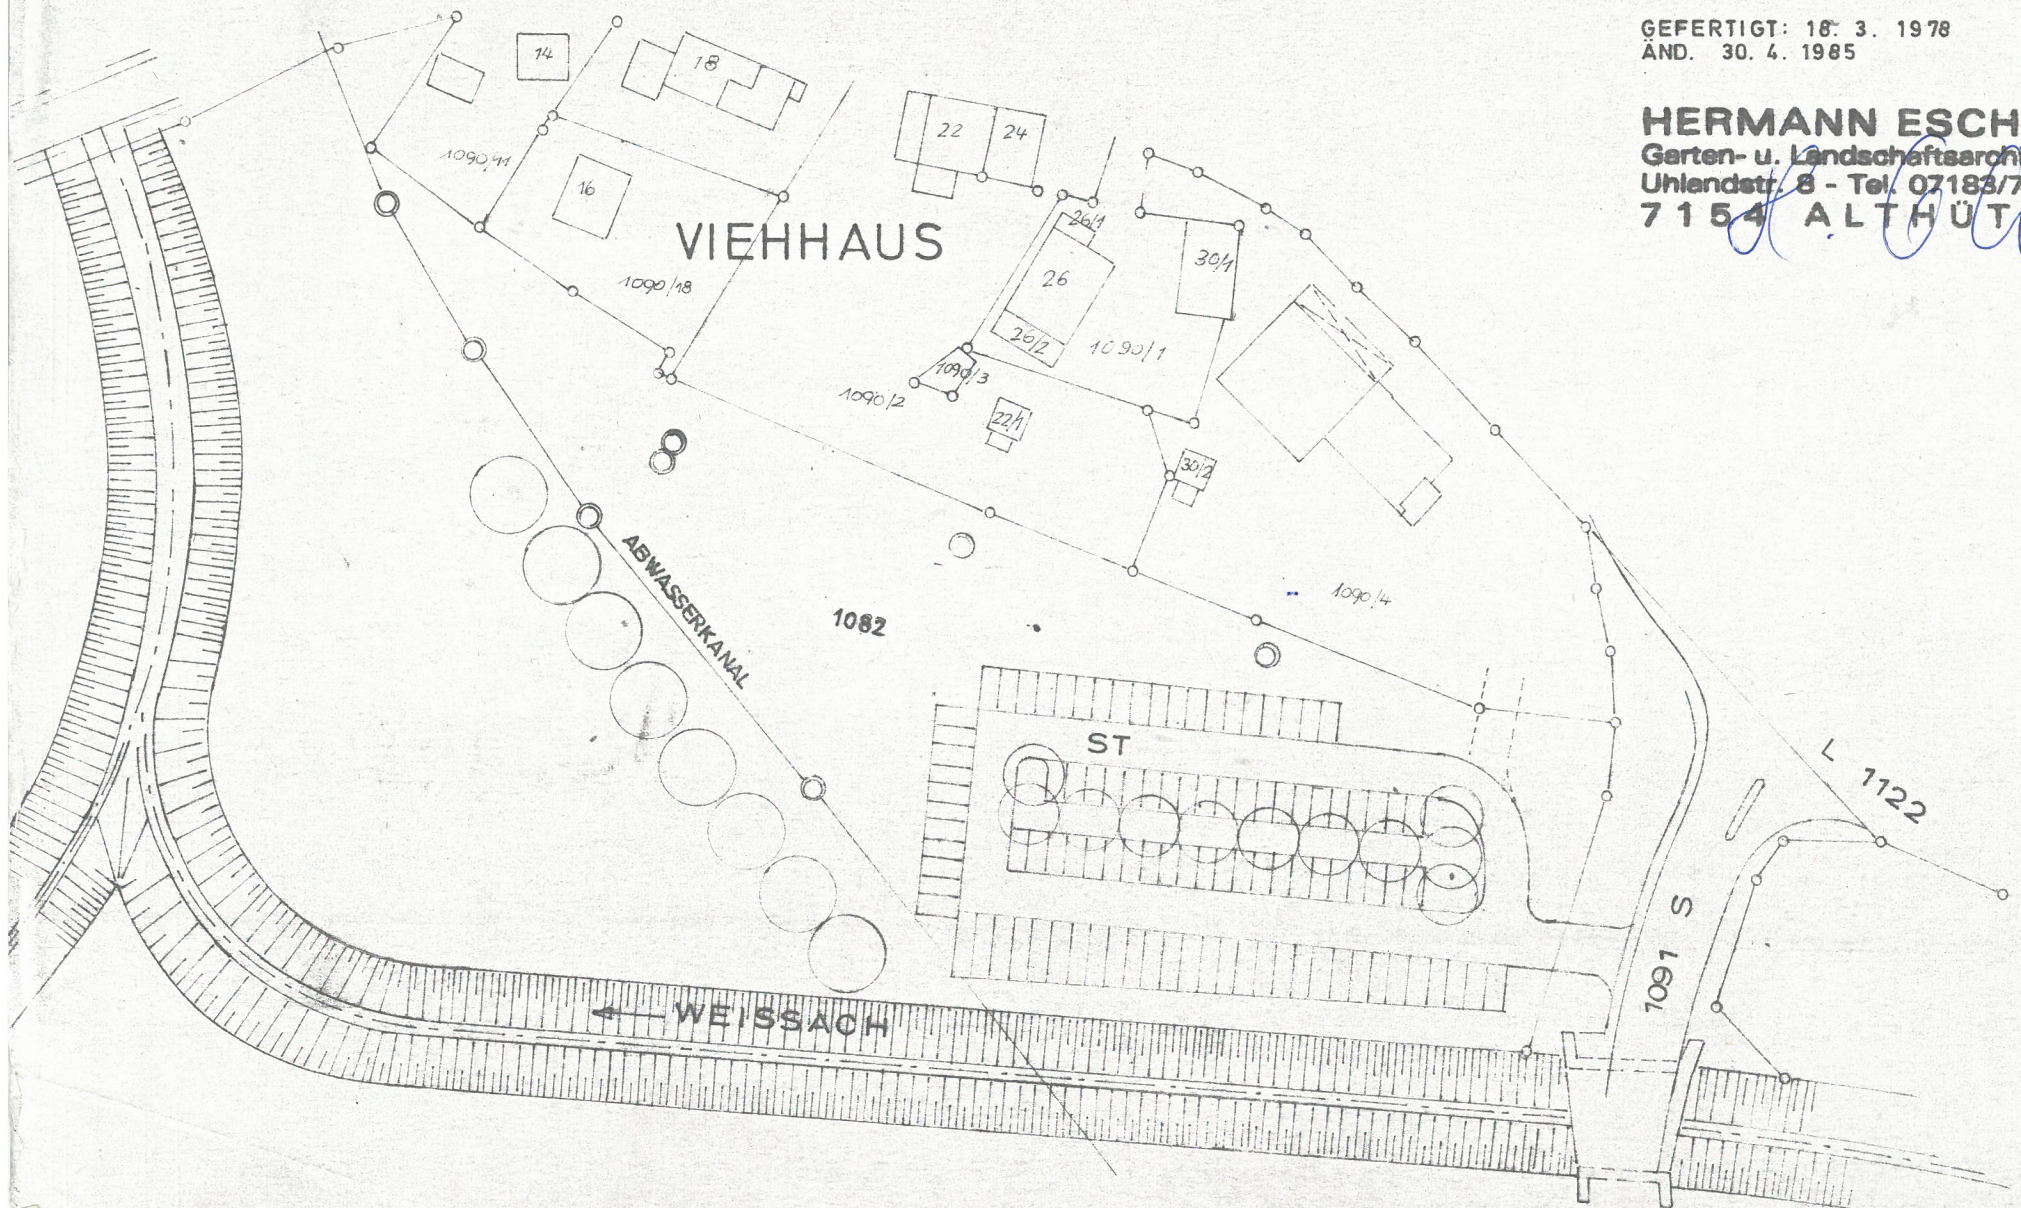

GEMEINDE WEISSACH I.T.  
BEB. PLAN "SCHULZENTRUM  
WEISSACHER TAL - SEEGUT"

DECKBLATT GRUNDSTÜCK 1082

GEFERTIGT: 18. 3. 1978  
ÄND. 30. 4. 1985 M=1 : 1000

**HERMANN ESCHER**  
Garten- u. Landschaftsarchitekt  
Uhlendstr. 8 - Tel. 07183/7508  
7154 ALTHÜTTE

120A