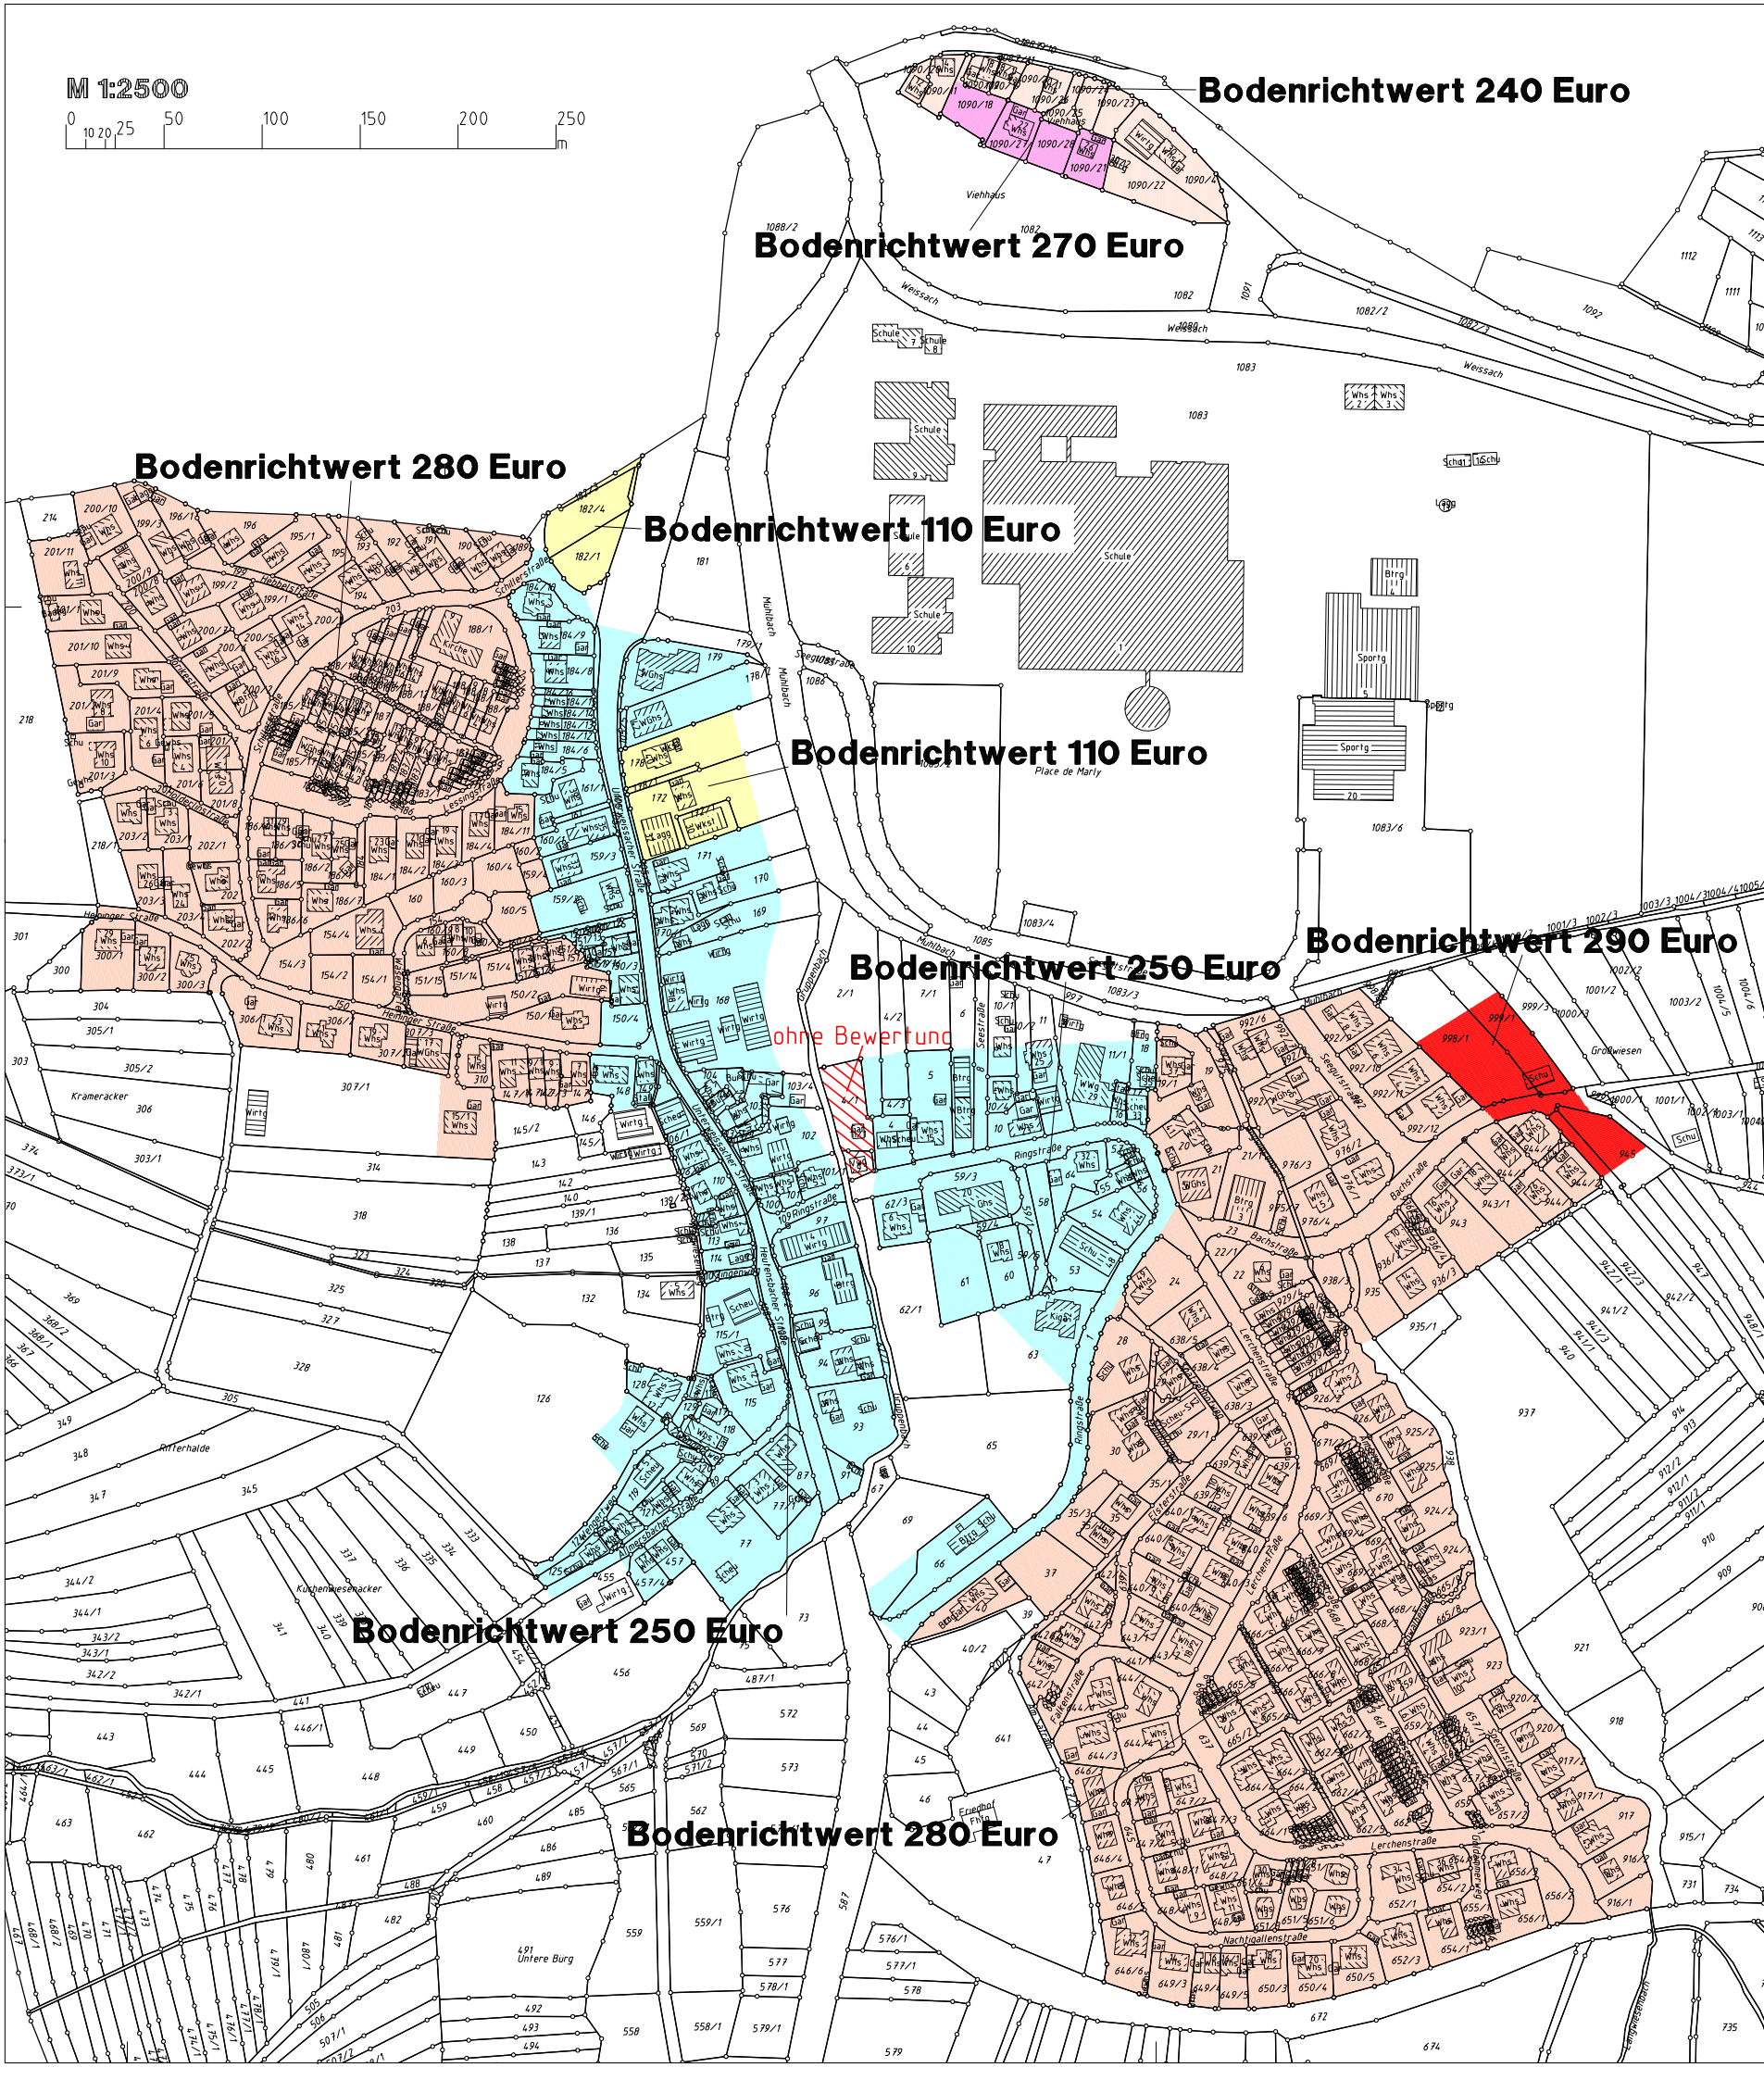

M 1:2500

Bodenrichtwert 240 Euro

Bodenrichtwert 270 Euro

Bodenrichtwert 280 Euro

Bodenrichtwert 110 Euro

Bodenrichtwert 110 Euro

Bodenrichtwert 250 Euro

Bodenrichtwert 290 Euro

ohne Bewertung

Bodenrichtwert 250 Euro

Bodenrichtwert 280 Euro

**Weissach i. T. - Cottenweiler
Lageplan M 1:2500
Bodenrichtwerte zum 31.12.2018**