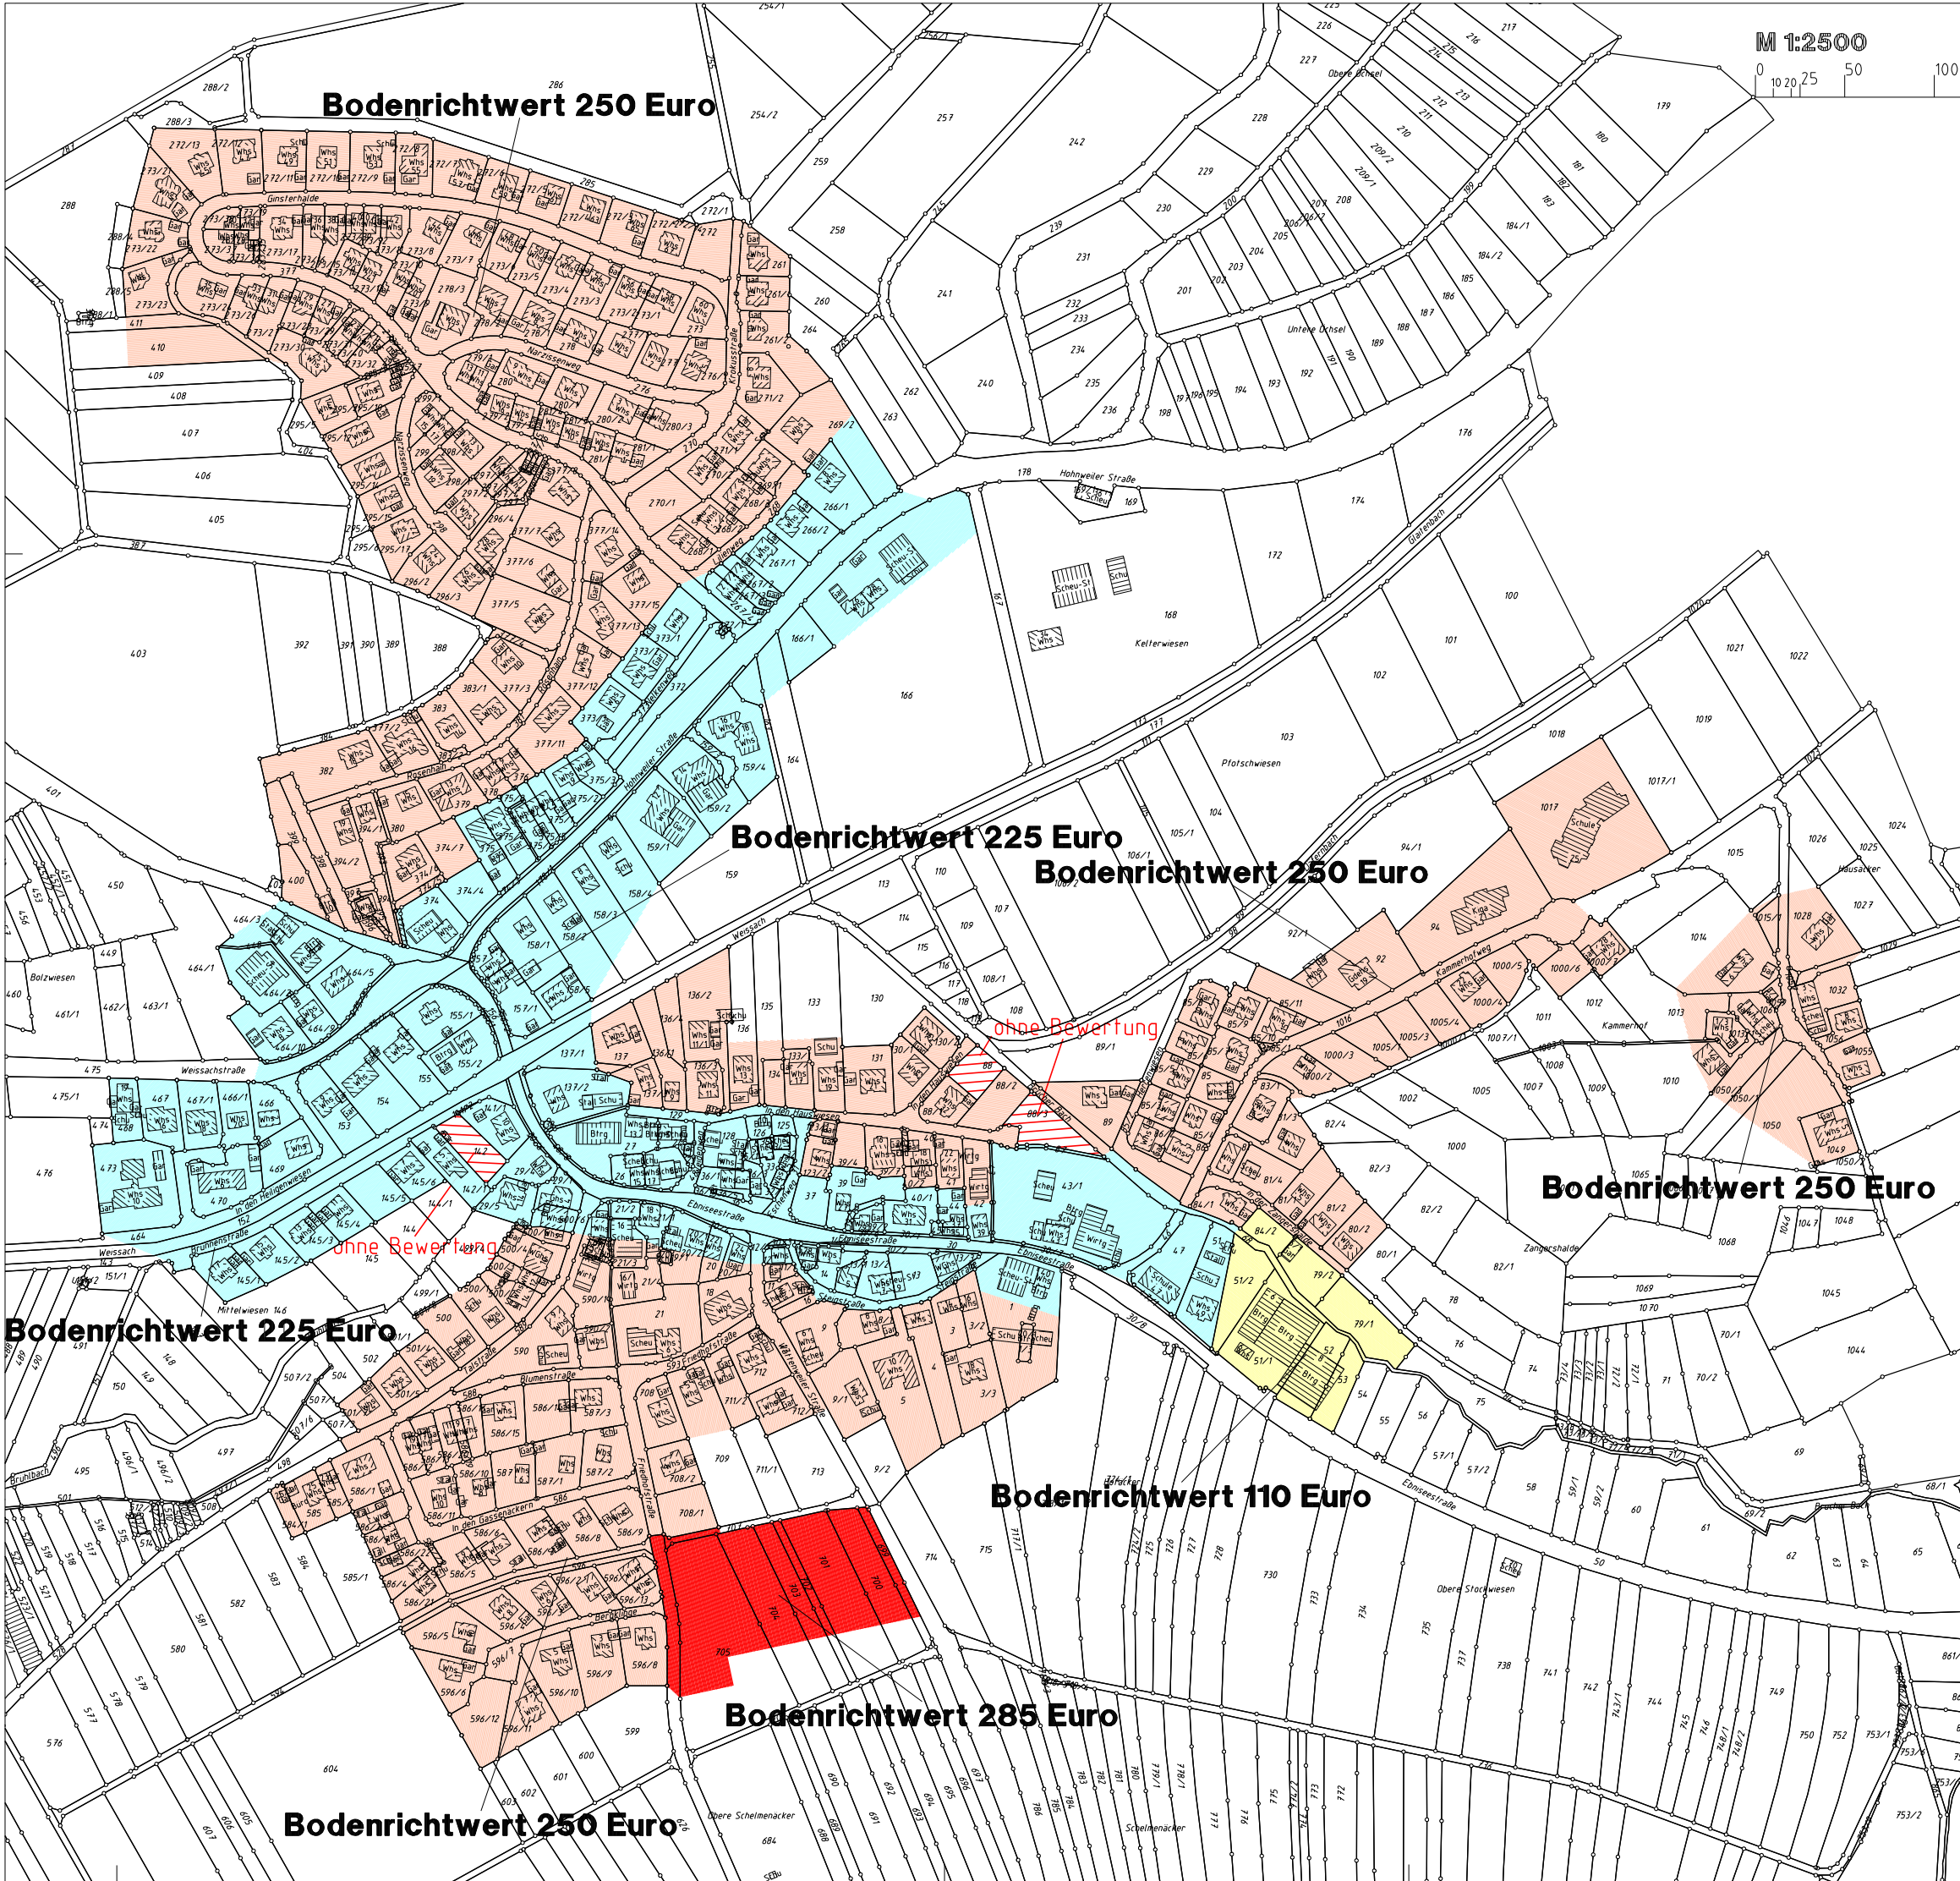

M 1:2500

Bodenrichtwert 250 Euro

Bodenrichtwert 225 Euro

Bodenrichtwert 250 Euro

Bodenrichtwert 250 Euro

Bodenrichtwert 225 Euro

Bodenrichtwert 110 Euro

Bodenrichtwert 285 Euro

Bodenrichtwert 250 Euro

**Weissach i. T. – Oberweissach
Lageplan M 1:2500
Bodenrichtwerte zum 31.12.2018**