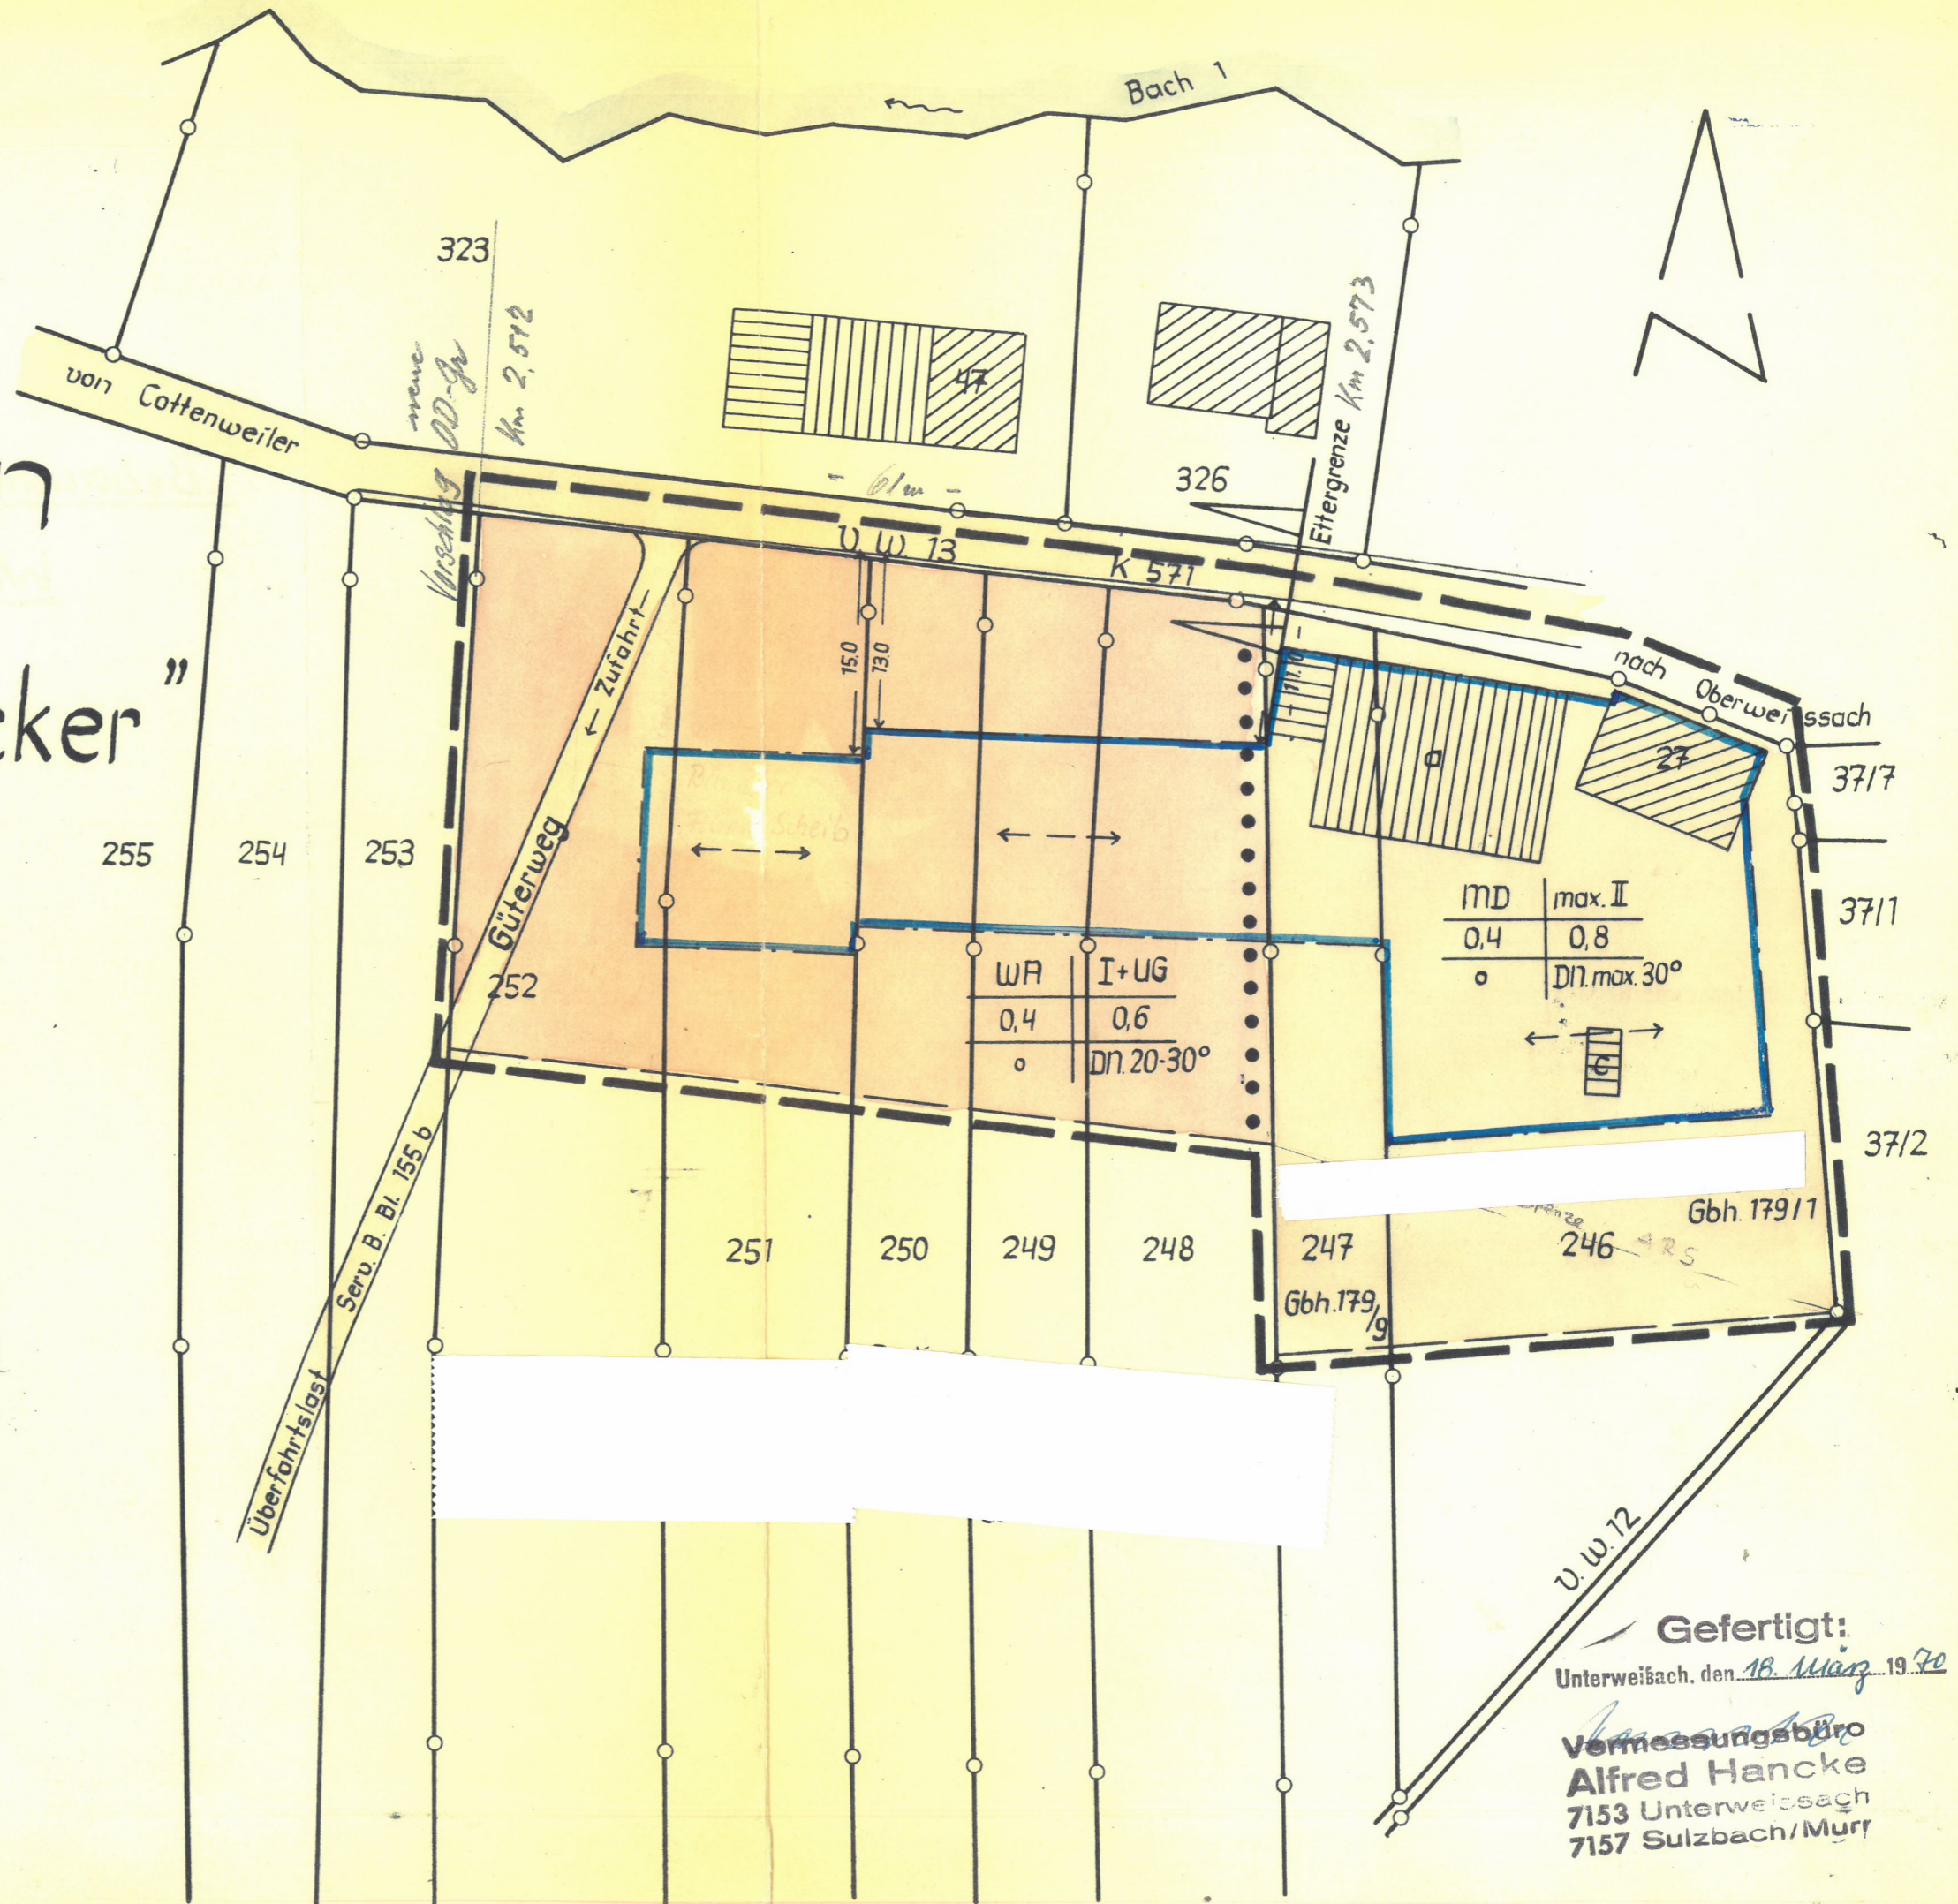

Kreis: Backnang  
 Gemeinde: Oberweissach  
 Markung: Wattenweiler

# Lageplan

## Beb. Pl. „Wöhräcker“

der obengenannte Bebauungsplan  
 „Wöhräcker“  
 wurde durch das Landratsamt  
 am ... genehmigt.

Backnang, den **23. März 1971**  
 Landratsamt  
 Im Auftrag

*Krautter*

M = 1:500

Gefertigt:  
 Unterweissach, den 18. März 1971