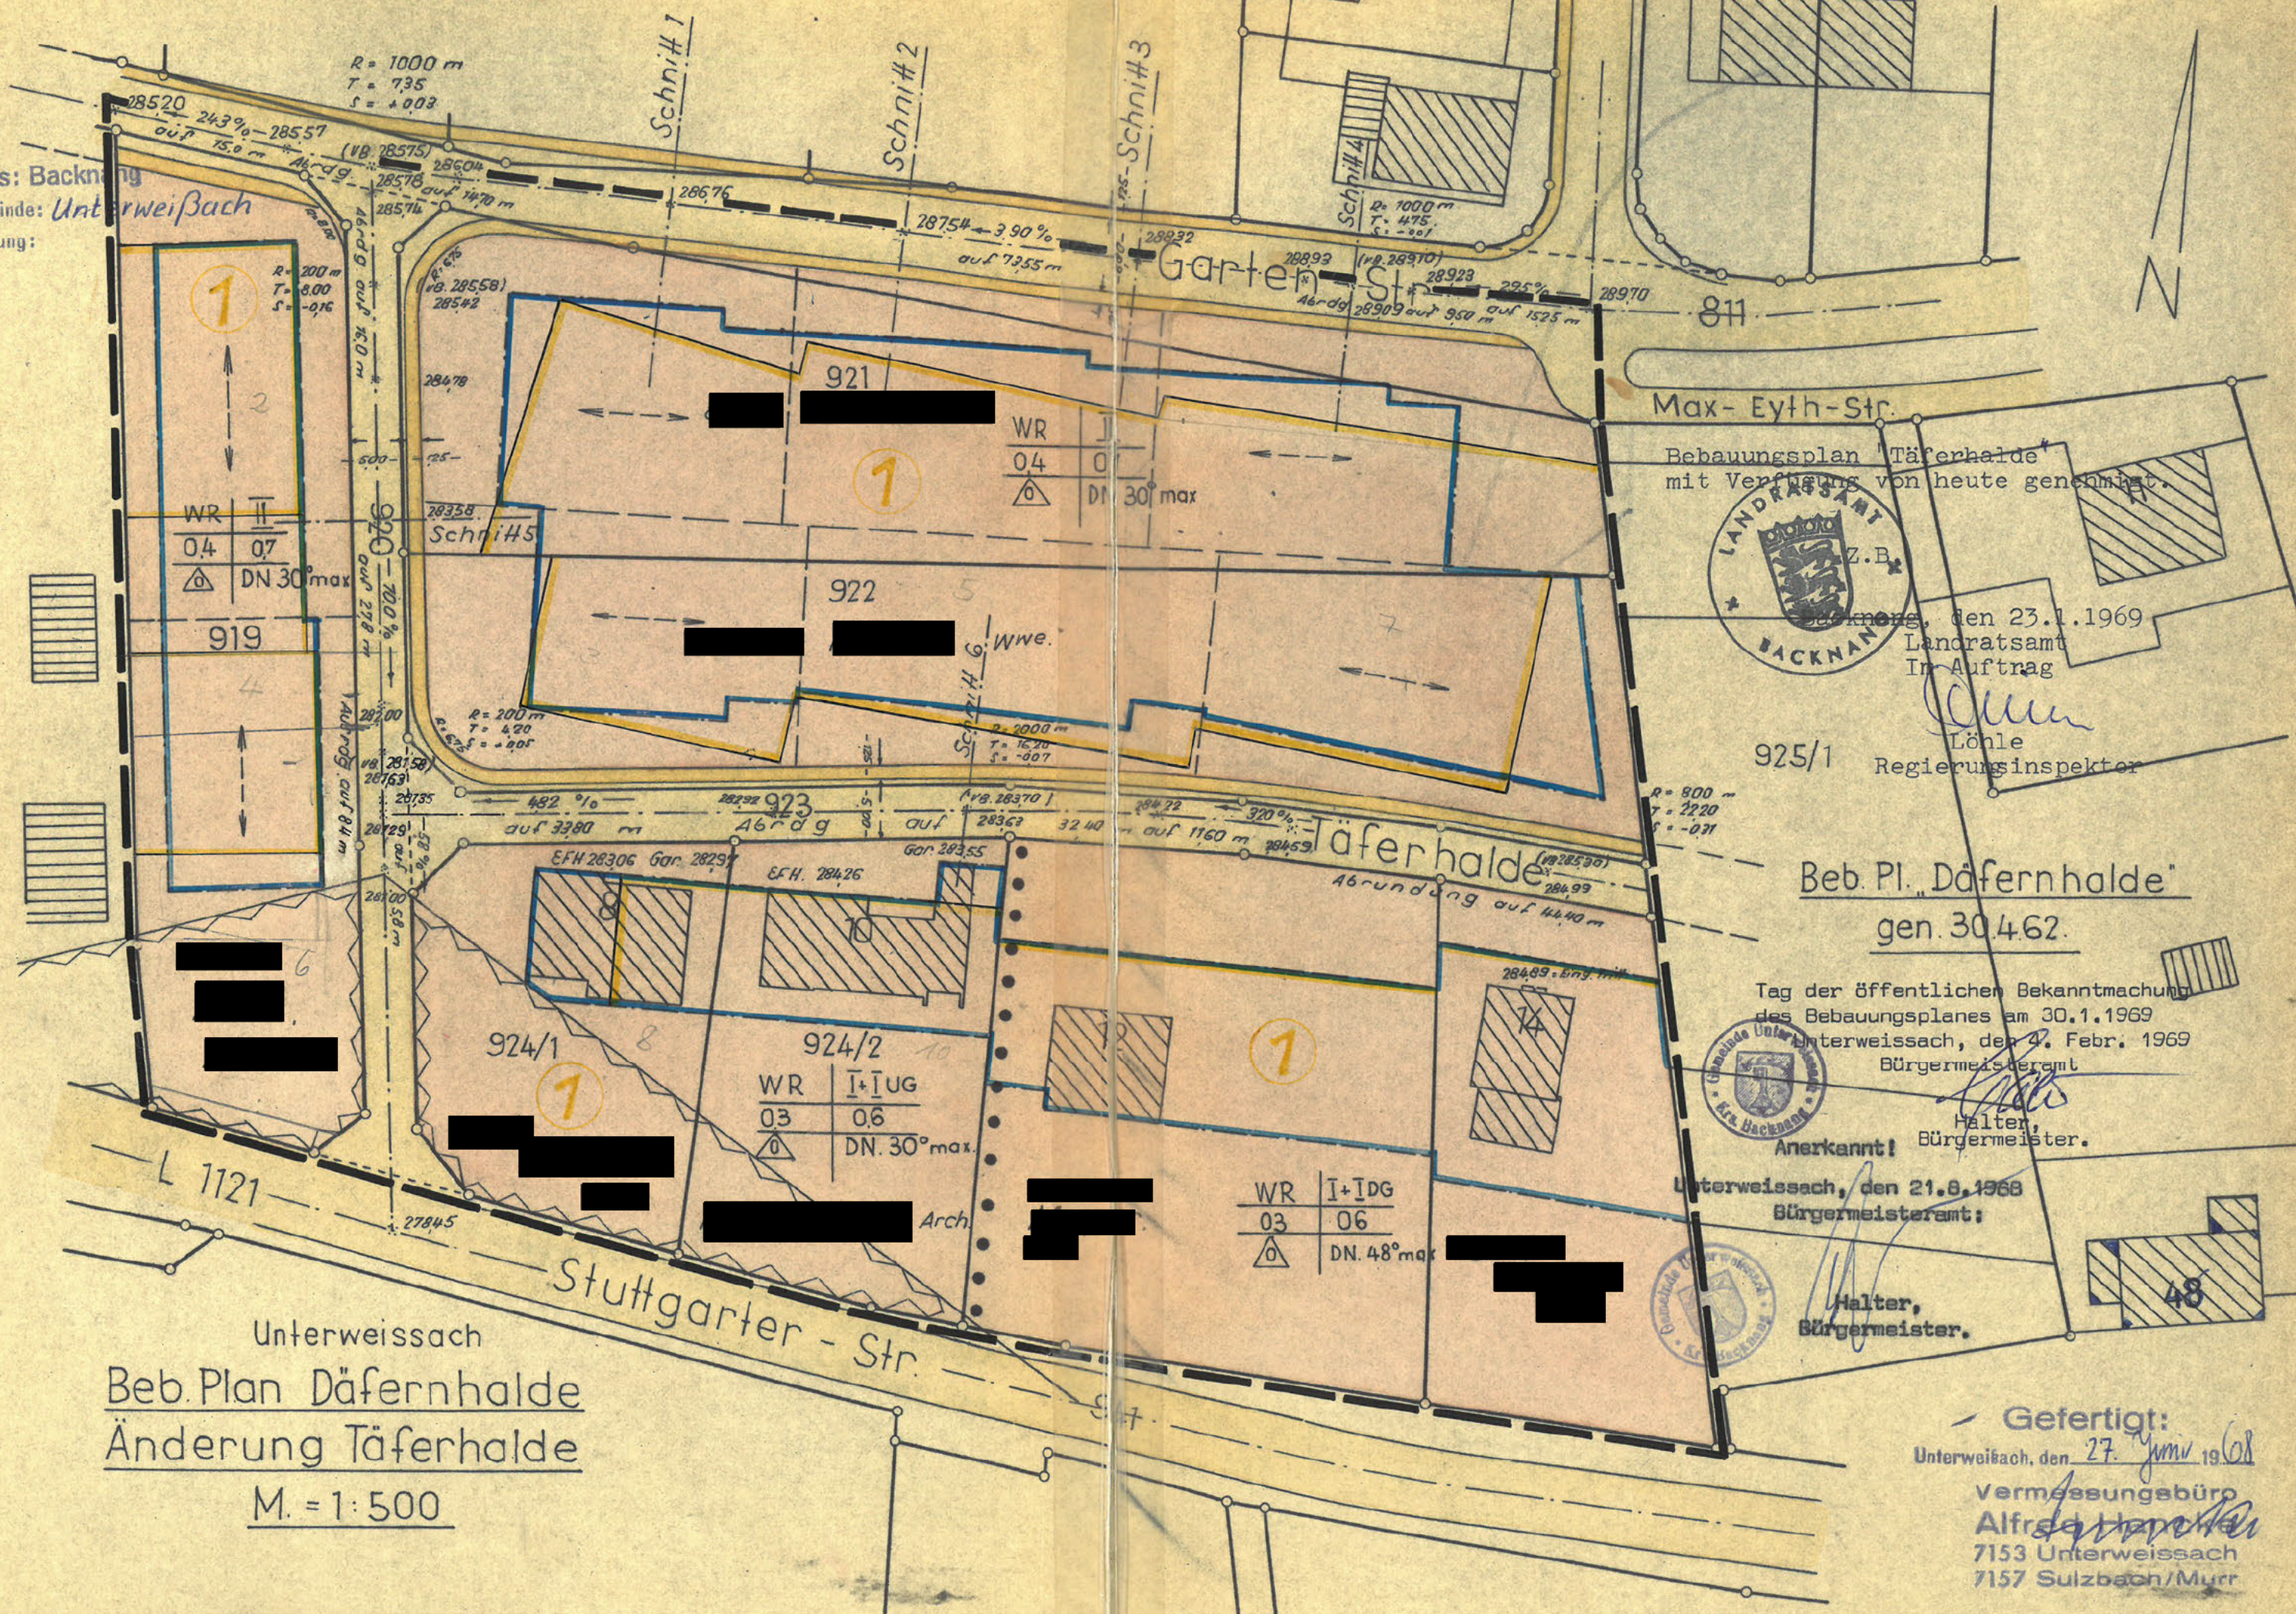

Kreis: Backnang
 Gemeinde: Unterweissach
 Markung:

Bebauungsplan 'Täferhalde'
 mit Verfeinerung von heute genehmigt.

Backnang, den 23.1.1969
 Landratsamt
 In Auftrag
Ollmer
 Löhle
 Regierungsinspektor

Beb. Pl. 'Däfernhalde'
 gen. 30.4.62.

Tag der öffentlichen Bekanntmachung
 des Bebauungsplanes am 30.1.1969
 Unterweissach, den 4. Febr. 1969
 Bürgermeisteramt

Halter
 Halter,
 Bürgermeister.

Unterweissach, den 21.8.1968
 Bürgermeisteramt:

Halter
 Halter,
 Bürgermeister.