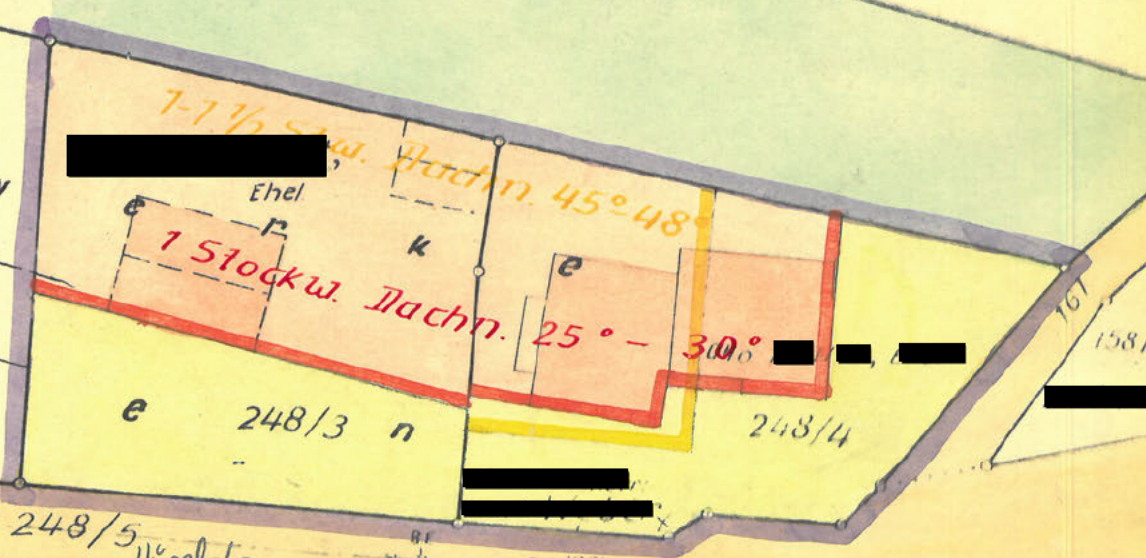

Kreis: Backnang

Gemeinde: Unterweißach  
Markung:

# Lageplan

Nr. 7

Änderung des Beb. Plans

bei Parz. 248/3+4

248/6

2. Änderung des Bebauungsplanes "Bergfeld-Steingärten" der Gemeinde Unterweißach bei Parz. Nr. 248/3 und 248/4 im Rahmen der violetten Umfangsgrenze mit Verfüugung von heute genehmigt.  
Z.B. 1

Backnang, den 23. Febr. 1961  
Landratsamt  
Auftrag  
Reg. Amtmann

1:500

Gefertigt: 158/1  
Unterweißach, den 19. APRIL 1960  
Alfred Hancke  
öffentl. best. u. vereid. Ing.  
f. Verm. Techn.